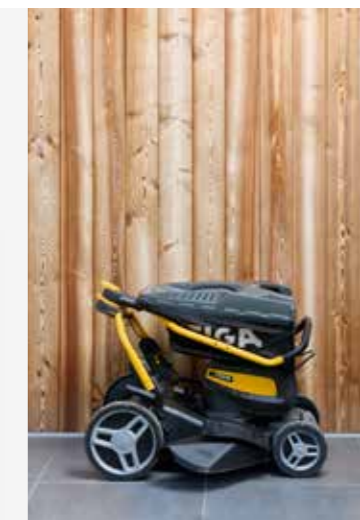

Collector 548e S Kit

799,00 €

Maaibreedte 46 cm	Voorgesteld werkkoppervlak Tot 550 m ²
Maaihoogtes 22 - 80 mm, zelfrijdend	

Essential

Collector 543e Kit

349,00 €

Maaibreedte 41 cm	Voorgesteld werkkoppervlak Tot 400 m ²
Maaihoogtes 6 posities; 22 - 65 mm, zelfrijdend	

Het nieuwe Fulcrum stuur past zich aan jou en je tuin aan

Dankzij het innovatieve ontwerp kan de Fulcrum-beugel 25° worden gedraaid ten opzichte van het maaidek, zodat je zo dicht mogelijk onder heggen en langs muren kunt maaien zonder krassen op je maaier te maken.