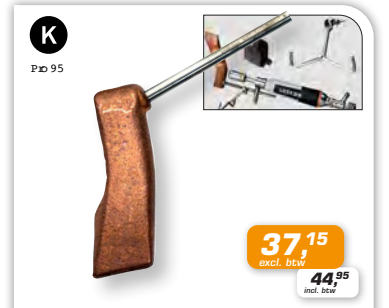

KOPERSTUK 300G (GEGOTEN)

Art. nr.: 701630
Koud gewalst koperstuk van hoge kwaliteit, elektrolytisch koper. Voor de Pro 95 soldeerbout van Sievert.