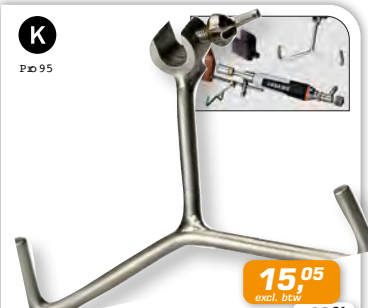

SOKKEL SOLDEERBOUT PRO 95

Art. nr.: 770303
Sokkel voor soldeerbout PRO 95.